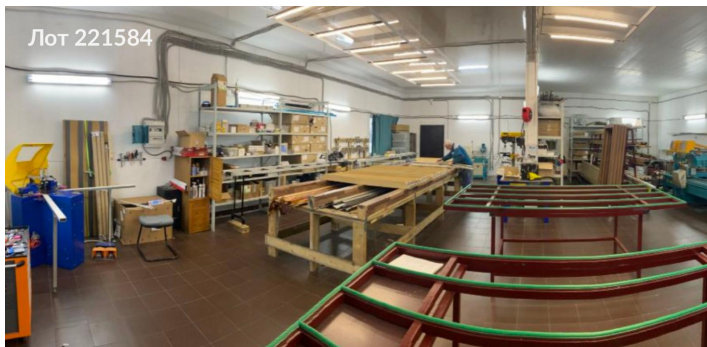

Лот 221584

План 1 этажа

Лот 221584