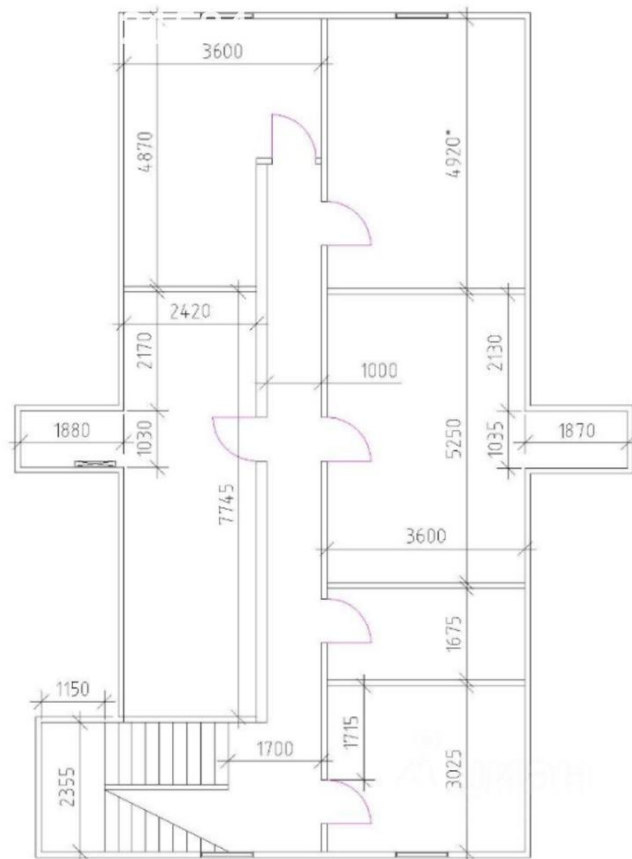

Тип сделки	Продажа	Форма собственности	в собственности
Тип недвижимости	Коммерческая	Площадь участка	310 сот.
Подтип	производственное помещение	Тип здания	Нежилое
Метро	Зеленоград — Крюково	Форма налогообложения	УСН
Путь до метро	На автомобиле	Электрическая мощность	25 кВт
Время до метро	74 мин.	Количество мокрых точек	1
Этаж	1	Отопление	Центральное
Этажей	2	Вентиляция	Естественная
Высота потолков	3.8 м.	Кондиционирование	Центральное
Общая площадь	310 м ²	Пожаротушение	Сигнализация
Состояние	Типовой ремонт	Добавлено	2025-09-04 13:14:59
Тип здания	Административное		

Лот 221584

Лот 221584

План 1 этажа

План 2 этажа

Лот 221584