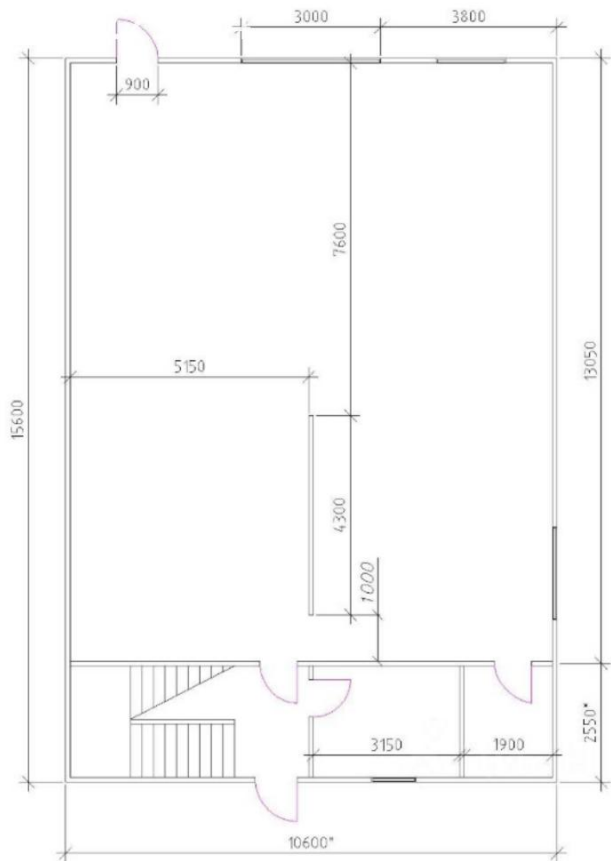

Тип сделки	Продажа	Форма собственности	в собственности
Тип недвижимости	Коммерческая	Площадь участка	310 сот.
Подтип	производственное помещение	Тип здания	Нежилое
Метро	Зеленоград — Крюково	Форма налогообложения	УСН
Путь до метро	На автомобиле	Электрическая мощность	25 кВт
Время до метро	74 мин.	Количество мокрых точек	1
Этаж	1	Отопление	Центральное
Этажей	2	Вентиляция	Естественная
Высота потолков	3.8 м.	Кондиционирование	Центральное
Общая площадь	310 м ²	Пожаротушение	Сигнализация
Состояние	Типовой ремонт	Добавлено	2025-09-04 13:14:59
Тип здания	Административное		

Лот 221584

Лот 221584

План 1 этажа

План 2 этажа

Лот 221584