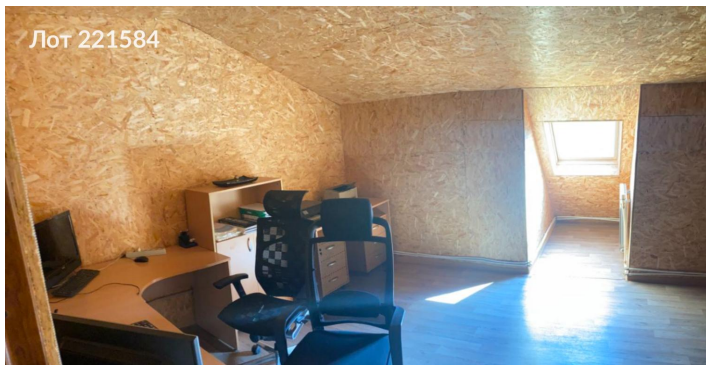

План 2 этажа

Лот 221584